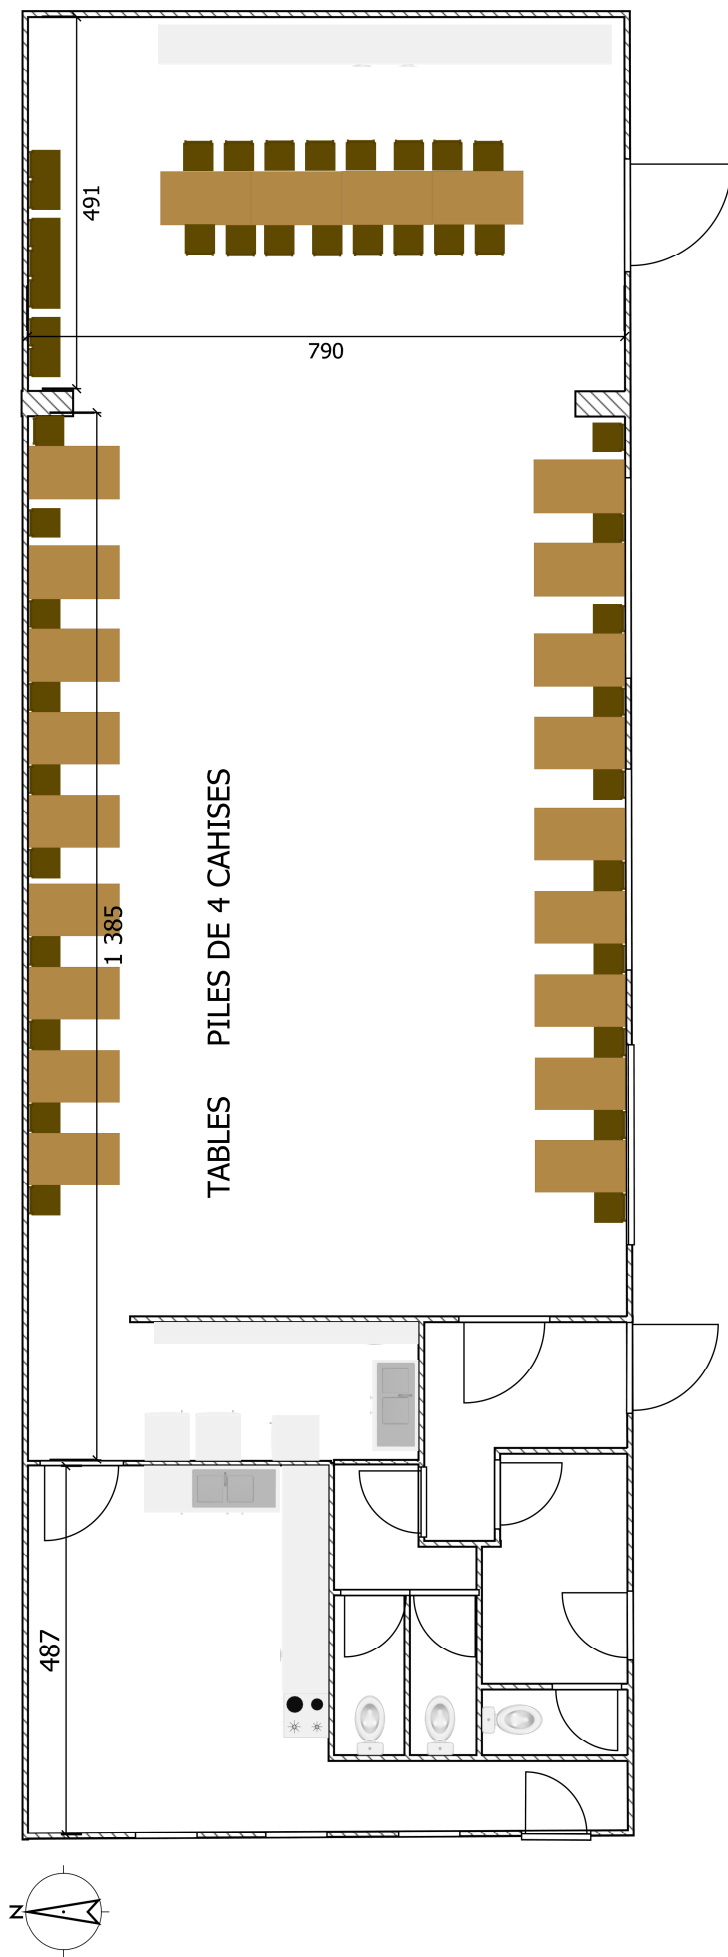

PLAN DE LA SALLE PAROISSIALE SAINT PAUL  
CHAUSSEE DE LILLE 325  
7700 MOUSCRON  
sallesparoissialesaintpaul@gmail.com

TABLES PILES DE 4 CAHISES